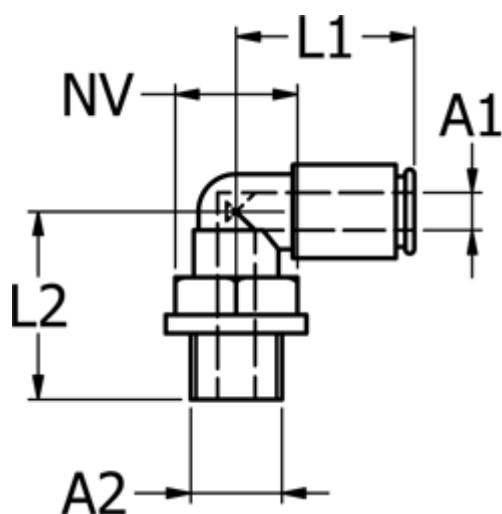

Varenummer: 58675401212  
Beskrivelse: Metalfitting 754.012-12, Ø12 - G 1/2"  
Push-in vinkel

## Mål

Gevind A2	= G 1/2"
L1	= 30
L2	= 30.7
NV	= 22
Udvendig slangediameter A1	= 12